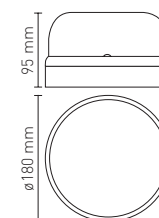

TOR 1

A++ A+ A B C

SVÍTIDLO PŘISAZENÉ

těleso svítidla: plast

difuzor: sklo

voděodolné

LED
COMPATIBLE

TOR 1-100

GXTT006

8592660103426

100

E27

DKC

156 Kč

TOR 2

A++ A+ A B C

SVÍTIDLO PŘISAZENÉ

těleso svítidla: plast

difuzor: sklo

voděodolné

LED
COMPATIBLE

TOR 2-60

TOR 2-60/P

GXTT004

8592660103402

60

E27

plast

0,71

DKC

114 Kč

TOR 2-60

GXTT005

8592660103419

60

E27

-

0,7

114 Kč