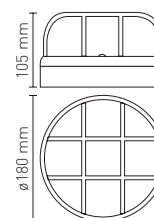

TOR 1

A++ A+ A B C

SVÍTIDLO PŘISAZENÉ

těleso svítidla: plast

difuzor: sklo

voděodolné

LED
COMPATIBLE

TOR 1-100

GXTT006

8592660103426

100

E27

DKC

156 Kč

TOR 2

A++ A+ A B C

SVÍTIDLO PŘISAZENÉ

těleso svítidla: plast

difuzor: sklo

voděodolné

LED
COMPATIBLE

TOR 2-60/P

TOR 2-60/P

GXTT004

8592660103402

60

E27

plast

0,71

DKC

114 Kč

TOR 2-60

GXTT005

8592660103419

60

E27

-

0,7

114 Kč