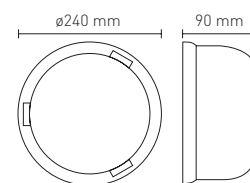

TOR 1

A++ A+ A B C

SVÍTIDLO PŘISAZENÉ

těleso svítidla: plast

difuzor: sklo

voděodolné

LED
COMPATIBLE

TOR 1-100