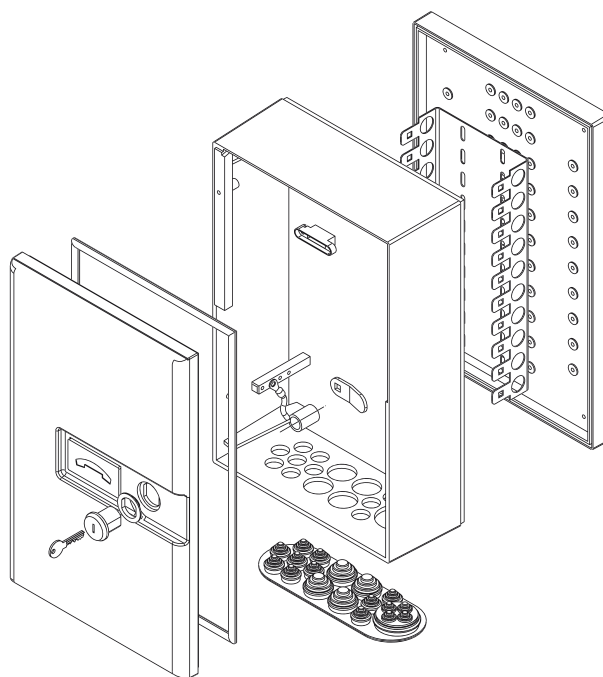

DOPORUČENÉ PŘÍSLUŠENSTVÍ RECOMMENDED ACCESSORIES

Nosníky zářezových modulů	Slot-hole module mounting brackets
Svorkovnice LSA PLUS	Terminal module LSA PLUS
Svorkovnice SID-C	Terminal module SID-C
Zásobník na bleskojistky	Discharger magazine
Bleskojistky	Dischargers
Držák na sloup	Post bracket

Další příslušenství na str. M28–M30 / Another accessories on the pages M28–M30