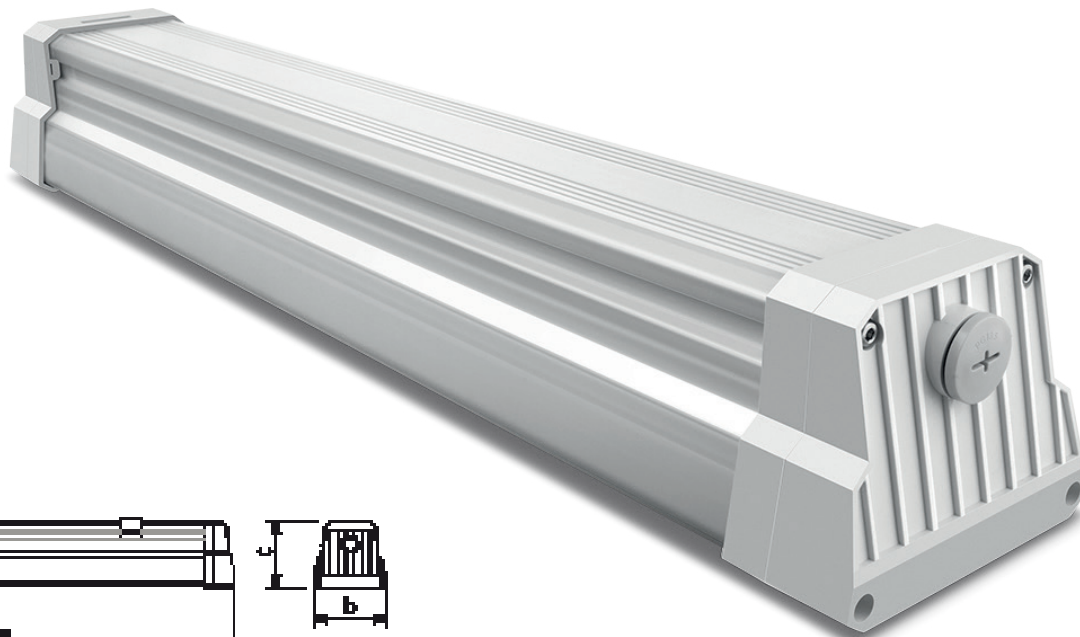

DUST PROFI LED

SVÍTIDLO LED SMD

NEW NEW SMD 2835 5 YEARS GUARANTEE

30W

55W

70W

WHITE 4200K

220-240V~50/60Hz IP66 IK08 -25+55°C 50000 25000 Pf (λ) ≥0,9 CE RoHS

			EAN	W	lm	SMD LED	color	Tc CCT	Ra CRI	←a→ [mm]	←b→ [mm]	←c→ [mm]	kg	DKC
DUST PROFI LED 60			8592660111278	30W	3000	180	bílá / 840	4200K	≥80	600	109	86	1,8	2 530 Kč
DUST PROFI LED 120			8592660111285	55W	5500	350	bílá / 840	4200K	≥80	1200	109	86	3	3 738 Kč
DUST PROFI LED 150			8592660111292	70W	7000	450	bílá / 840	4200K	≥80	1500	109	86	4,2	4 620 Kč