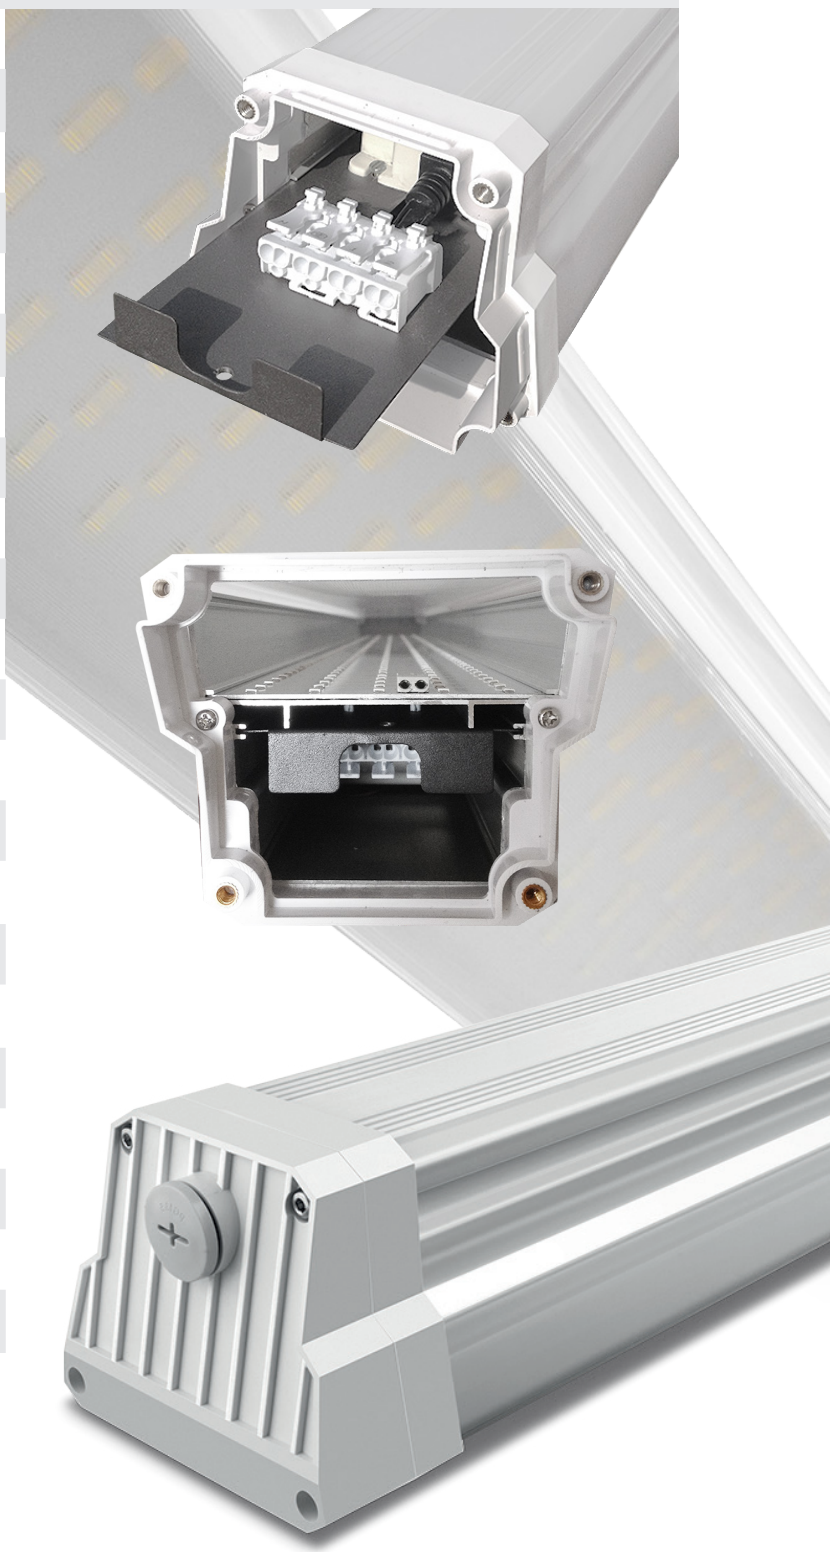

těleso svítidla polykarbonát PC

patentovaný, monolitický korpus který zaručuje maximální těsnost a mechanickou odolnost

vnitřní hliníková výztuha (reflektor), která zajišťuje tuhost konstrukce

energeticky úsporná náhrada prachotěsných svítidel se zářivkami T8

okamžitý start bez blikání a okamžitý plný výkon svícení

skoro dvakrát nižší spotřeba elektrické energie v porovnání se svítidly s magnetickým předřadníkem třídy B2

teplota světla vybraná podle nejpobulárnějších zářivek Tc/CCT 4200K

zvýšená skutečná účinnost svícení

omezený efekt snižování světelného toku (bez "vypalování" LED diod)

optický systém difuzoru snižující efekt oslnění

vysoký koeficient podání barev Ra/CRI

integrováný driver LED CCD

plná stabilizace parametrů napájení

kompenzovaný účinník

každé svítidlo je vybaveno kabeláží, která umožňuje průběžné zapojení

plně spolupracuje s čidly, která řídí osvětlení

výsuvné bezšroubové svorkovnice usnadňují a urychlují montáž svítidel

odolné proti častému vypínání a zapínání

možnost provozování v širokém spektru tepelné i mechanické zátěže

technologie LED SMD 2835 EPISTAR

životnost 50000hodin (podle ErP)

prachotěsná a vodotěsná konstrukce, vodotěsná-odolává intenzivnímu proudu vody

pětiletá záruka na celé svítidlo