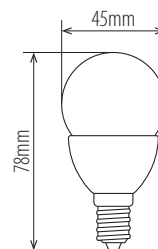

ŽÁROVKA LED SMD

A+

náhrada klasické dekorativní žárovky typu E14 miniglobe

vysoká světelná účinnost - ekvivalent k 40 W

85% snížení spotřeby elektrické energie

technologie LED SMD2835

chlazení LED čipu zajišťuje vnitřní hliníkový chladič

životnost 25 000 hodin (podle směrnice ErP/LLMF>70%)