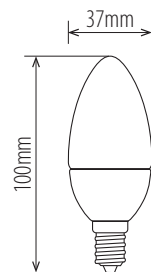

ŽÁROVKA LED SMD

A+

náhrada klasické dekorativní žárovky typu E14 CANDLE

vysoká světelná účinnost - ekvivalent k 40 W

85% snížení spotřeby elektrické energie

technologie LED SMD2835

chlazení LED čipu zajišťuje vnitřní hliníkový chladič

životnost 25 000 hodin (podle směrnice ErP/LLMF>70%)

DAISY LED6 SMD 2835 E14 WW

GXDS016

8592660112367

5

365

teplá bílá

2900K

>80

DKC

108 Kč